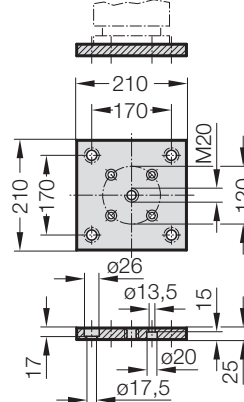

Sprężyna gazowa POWERLINE

Warianty mocowania

2480.007.10000

2480.011.10000

2480.011.10000.2

2480.022.10000

2480.057.10000