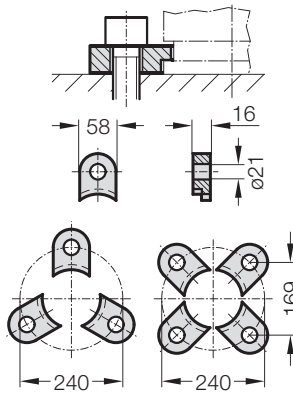

Sprężyna gazowa POWERLINE

Warianty mocowania

2480.007.10000

2480.011.10000

2480.011.10000.2

2480.022.10000

2480.057.10000