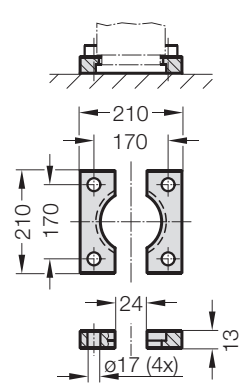

Sprężyna gazowa POWERLINE

Warianty mocowania

2480.007.10000

2480.011.10000

2480.011.10000.2

2480.022.10000

2480.057.10000