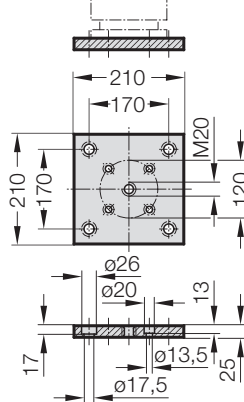

Sprężyna gazowa POWERLINE

Warianty mocowania

2480.007.10000

2480.011.10000

2480.011.10000.2

2480.022.10000

2480.057.10000